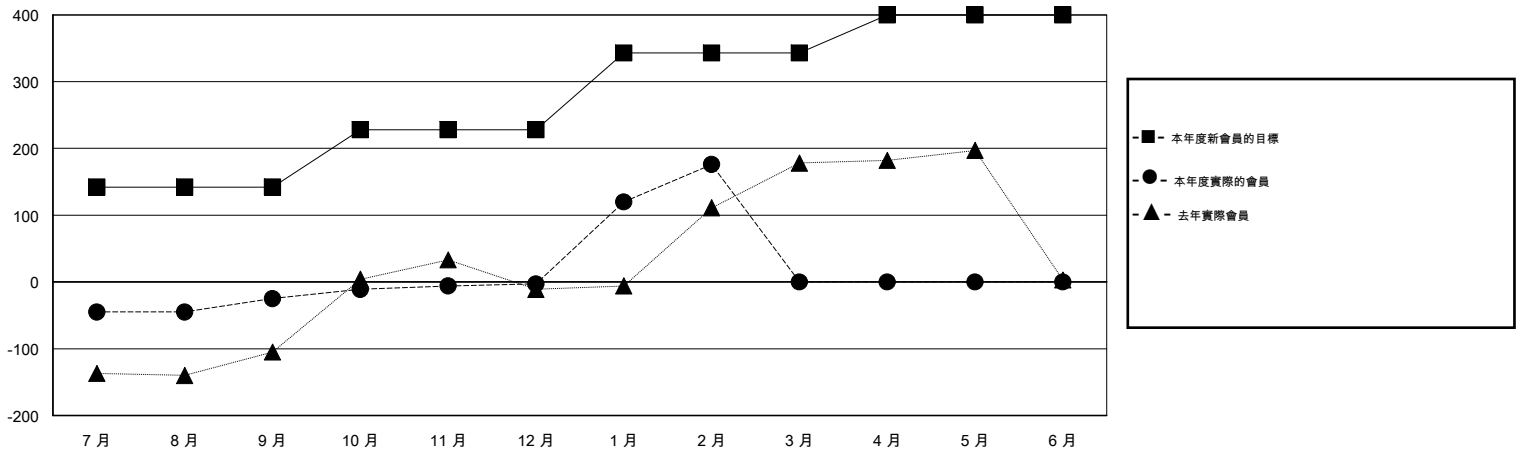

# MONTHLY MEMBERSHIP PROGRESS REPORT

District 300C3

Results as of: 2/28/2014

GMT: PEI-JEN CHEN

地點 REP OF CHINA

GMT憲章區 5

分會					位會員@每位須繳				
成果 2013-2014					成果 2013-2014				
季	新分會目標	實際新會	實際取消的分會	實際淨增/減	季	新會員目標	實際添加會員總數	實際退會會員	實際淨增/減
7月/8月/9月	1	0	0	0	7月/8月/9月	142	198	223	-25
10月/11月/12月	1	0	0	0	10月/11月/12月	86	119	97	22
1月/2月/3月	0	1	0	1	1月/2月/3月	115	207	28	179
4月/5月/6月	1	0	0	0	4月/5月/6月	57	0	0	0

目標與實際新會累積

目標和實際會員累積

已取消的分會: 0	69 CLUBS OF 85 增添1位或以上的新會員	性別分佈
		男 2,950 (79.60%)
		女 756 (20.40%)
放棄的會員	<a href="#">點擊這裡取得健康評估資料</a>	家庭單位會員 0
過世 8		戶長 0
分會已取消 0		非戶長 0
其他 340		
總計 348		