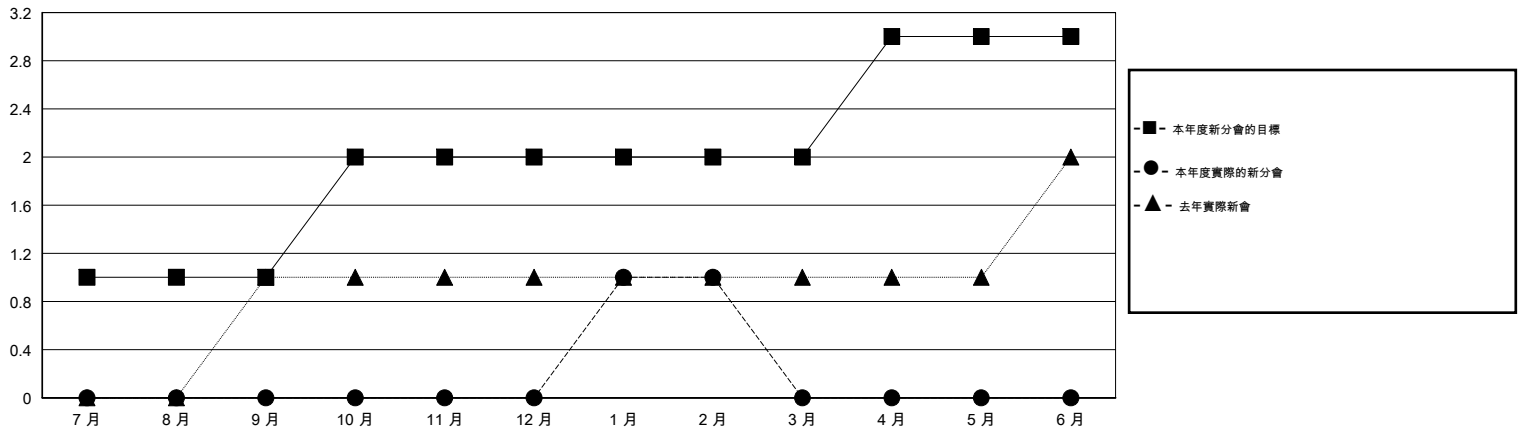

# MONTHLY MEMBERSHIP PROGRESS REPORT

District 300C3

Results as of: 2/28/2014

GMT: PEI-JEN CHEN

地點 REP OF CHINA

GMT憲章區 5

分會					位會員@每位須繳				
成果 2013-2014					成果 2013-2014				
季	新分會目標	實際新會	實際取消的分會	實際淨增/減	季	新會員目標	實際添加會員總數	實際退會會員	實際淨增/減
7月/8月/9月	1	0	0	0	7月/8月/9月	142	198	223	-25
10月/11月/12月	1	0	0	0	10月/11月/12月	86	119	97	22
1月/2月/3月	0	1	0	1	1月/2月/3月	115	207	28	179
4月/5月/6月	1	0	0	0	4月/5月/6月	57	0	0	0

目標與實際新會累積

目標和實際會員累積

已取消的分會: 0	69 CLUBS OF 85 增添1位或以上的新會員	性別分佈
		男 2,950 (79.60%)
		女 756 (20.40%)
放棄的會員	<a href="#">點擊這裡取得健康評估資料</a>	家庭單位會員 0
過世 8		戶長 0
分會已取消 0		非戶長 0
其他 340		
總計 348		